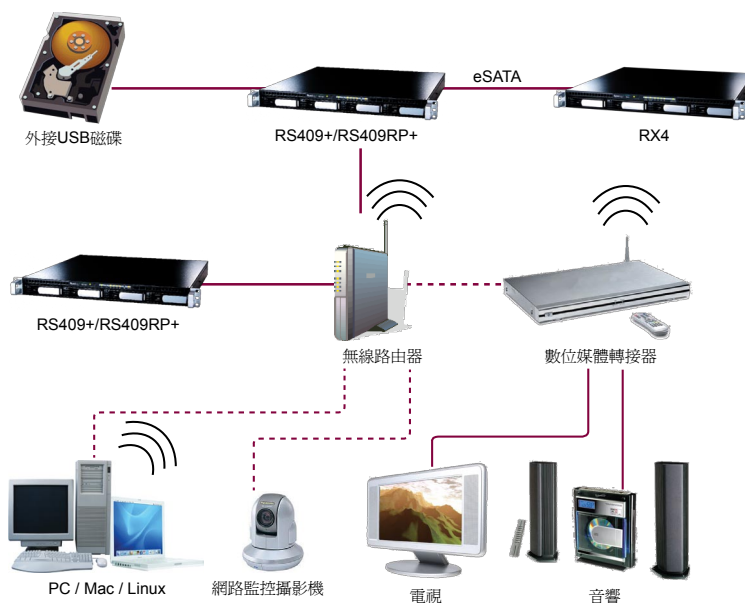

## 主要功能

- 隨插即用
- 熱插拔硬碟支援
- 休眠
- 透過Synology Disk Station Manager 2.1 管理

當Synology Rack Station RS409+/RS409RP+ 的儲存空間耗盡時，使用者只要接上Synology RX4，便可以增加儲存空間。隨插即用的設計，以及eSATA每秒3.0 Gb的傳輸速度定義，讓使用者輕鬆擴充Rack Station RS409+/RS409RP+ 的儲存空間。

Synology RX4 為Synology Rack Station RS409+/RS409RP+ 提供了一個完美的備份方案，兩者一經接上，隨插即用的設計，以及eSATA每秒3.0 Gb的傳輸速度定義，讓使用者把RX4 建立為一個獨立的儲存空間使用，做為一絕佳的備份方案。

使用者可手動設定硬碟休眠功能，當系統閒置一段時間後，就會自動休眠，能夠為您節省電費，又能幫助延長硬碟壽命。

## 連接埠與按鈕

Synology RX4 可以透過Synology Disk Station Manager 2.1來管理，並且無需安裝系統軟體。

## 網路連接圖