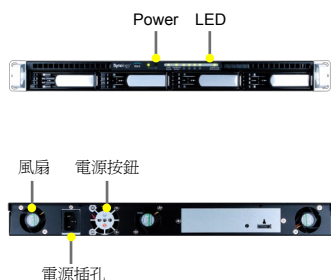

連接埠與按鈕

Synology RX4 可以透過Synology Disk Station Manager 2.1來管理，並且無需安裝系統軟體。