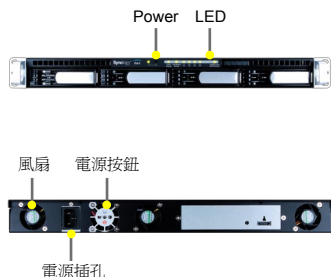

連接埠與按鈕

Synology RX4 可以透過Synology Disk Station Manager 2.1來管理，並且無需安裝系統軟體。